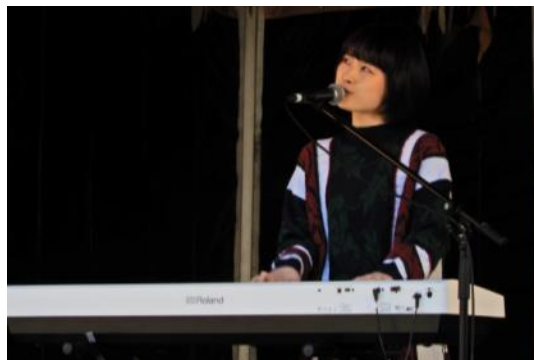

K-mix
ALWAYS BE WITH YOU.

K-mix特別協力

GO OUT JAMBOREE 2019

REPORT

2019/4/12-14

日本有数のおしゃれキャンプイベント「GO OUT JAMBOREE 2019」とK-mixがコラボレーション！雄大な富士山を近くに感じることのできるふもとっぱらで、盛り上がりました！ここではイベントの様子をダイジェストで紹介しましょう。

＼今回は新井翔、izumi、DJ Roniの3人がやってきました！／

新井翔@Round Fuji

izumi@FUJI-SAN STAGE

DJ Roni@GO OUT STAGE

公開生放送「K-mix MUSIC SPECTRUM Special Edition GO! GO! GO OUT JAMBOREE」

4月13日(土)11:00～12:55、K-mix village内の特設ブースからお送りしました。

出演/izumi

ゲスト/GO OUT CAMP実行委員会の深作さん

LIVEゲストにTOMOOさんをお迎えしました！

ガラポン抽選会

フォトプロップスと写真を撮って、#kmix #goj2019 と一緒にSNSにアップ！

金色：ギフトカード5000円分
おめでとうございます！

K-mix
ALWAYS BE WITH YOU.

REPORT
2019/4/12-14

K-mix特別協力

**GOOUT
JAMBOREE
2019**